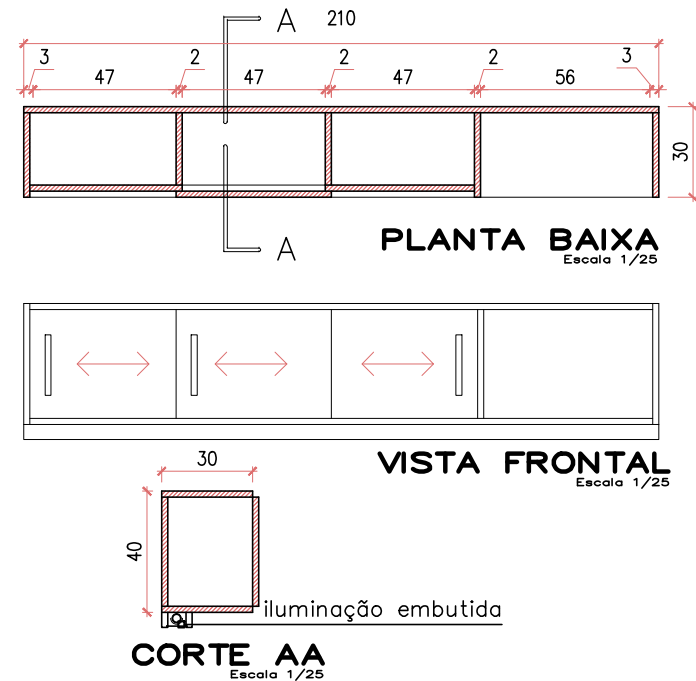

### MÓVEL 01

Móvel em MDF revestido com melamina na cor cinza, com tampo em inox

### MÓVEL 02

Móvel aéreo em MDF revestido com melamina na cor cinza, com iluminação embutida

obs: Medidas dos ambientes e dos móveis devem ser conferidas no local pelo executante.