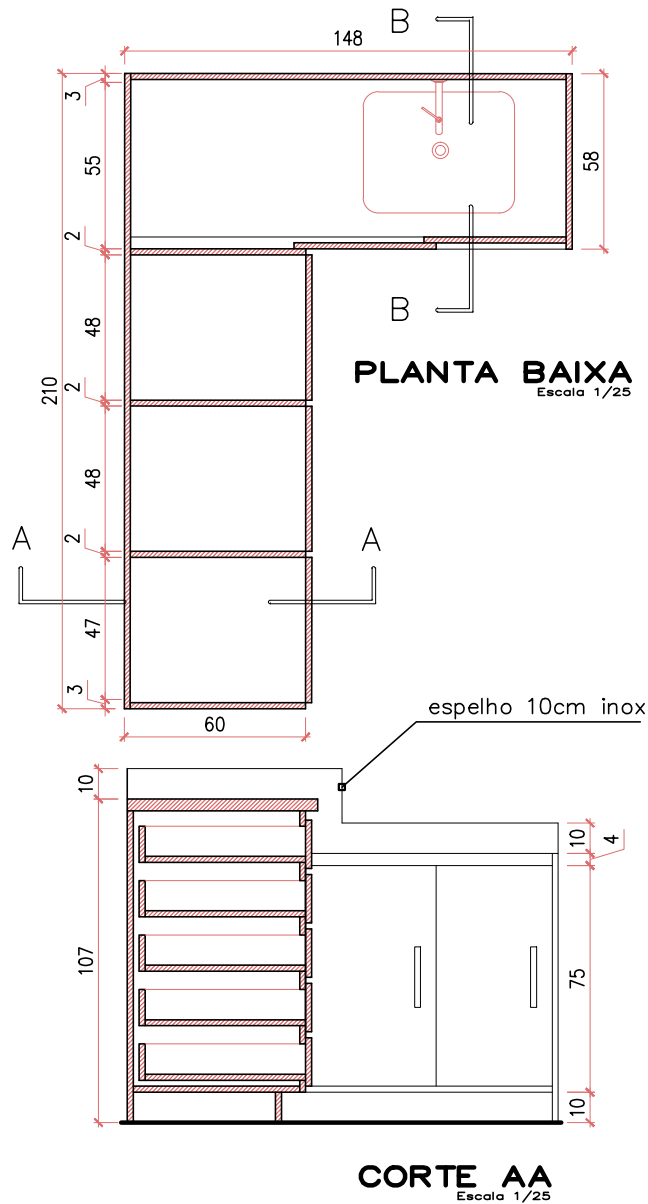

### MÓVEL 01

Móvel em MDF revestido com melamina na cor cinza, com tampo em inox

### MÓVEL 02

Móvel aéreo em MDF revestido com melamina na cor cinza, com iluminação embutida

obs: Medidas dos ambientes e dos móveis devem ser conferidas no local pelo executante.