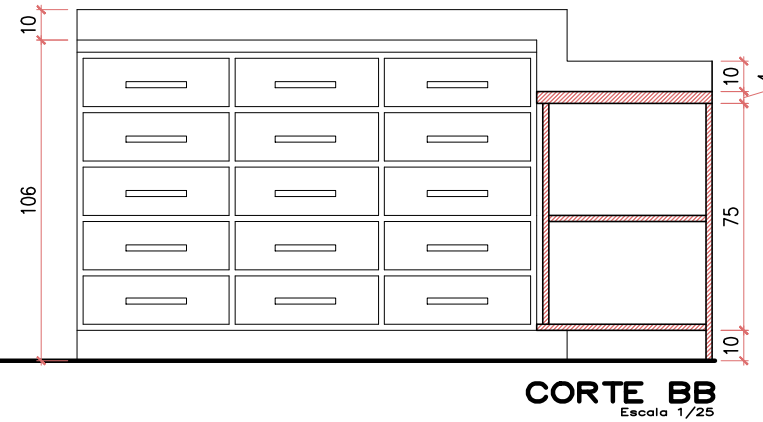

### MÓVEL 01

Móvel em MDF revestido com melamina na cor cinza, com tampo em inox

### MÓVEL 02

Móvel aéreo em MDF revestido com melamina na cor cinza, com iluminação embutida

obs: Medidas dos ambientes e dos móveis devem ser conferidas no local pelo executante.