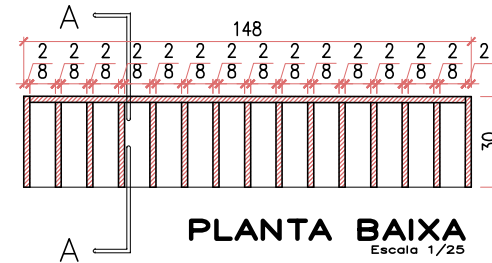

MÓVEL 03

Móvel em MDF revestido com melamina na cor cinza

PLANTA BAIXA
Escala 1/25

VISTA FRONTAL
Escala 1/25

CORTE AA
Escala 1/25

MÓVEL 04

Móvel em MDF revestido com melamina na cor cinza, com iluminação embutida

PLANTA BAIXA
Escala 1/25

VISTA FRONTAL
Escala 1/25

CORTE AA
Escala 1/25

obs: Medidas dos ambientes e dos móveis devem ser conferidas no local pelo executante.