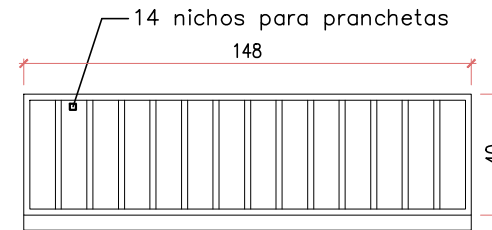

MÓVEL 03

Móvel em MDF revestido com melamina na cor cinza

PLANTA BAIXA
Escala 1/25

VISTA FRONTAL
Escala 1/25

CORTE AA
Escala 1/25

MÓVEL 04

Móvel em MDF revestido com melamina na cor cinza, com iluminação embutida

PLANTA BAIXA
Escala 1/25

VISTA FRONTAL
Escala 1/25

CORTE AA
Escala 1/25

obs: Medidas dos ambientes e dos móveis devem ser conferidas no local pelo executante.