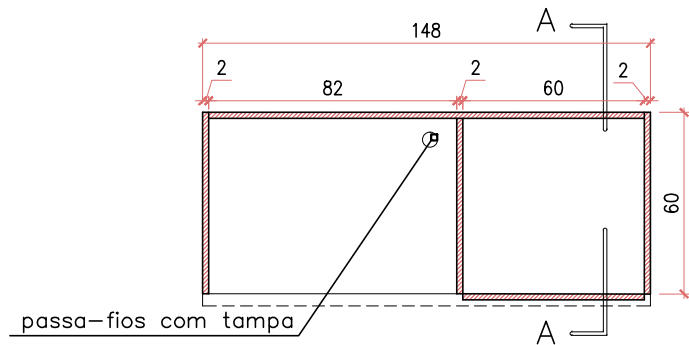

MÓVEL 03

Móvel em MDF revestido com melamina na cor cinza

PLANTA BAIXA
Escala 1/25

VISTA FRONTAL
Escala 1/25

CORTE AA
Escala 1/25

MÓVEL 04

Móvel em MDF revestido com melamina na cor cinza, com iluminação embutida

PLANTA BAIXA
Escala 1/25

VISTA FRONTAL
Escala 1/25

CORTE AA
Escala 1/25

obs: Medidas dos ambientes e dos móveis devem ser conferidas no local pelo executante.