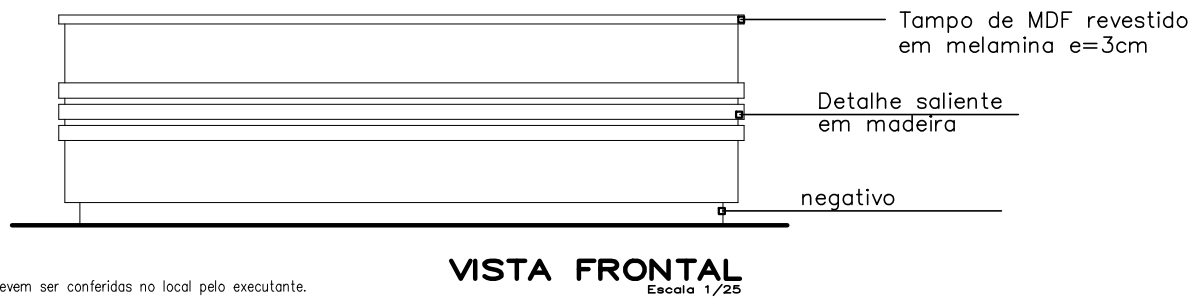

MÓVEL 05

Móvel em MDF revestido com melamina na cor cinza

obs: Medidas dos ambientes e dos móveis devem ser conferidas no local pelo executante.