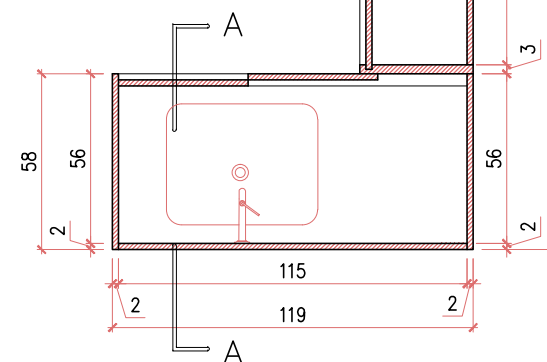

### MÓVEL 03

Móvel em MDF revestido com melamina na cor cinza, com tampo e cuba em inox

**CORTE AA**  
Escala 1/25

**CORTE BB**  
Escala 1/25

**PLANTA BAIXA**  
Escala 1/25

obs: Medidas dos ambientes e dos móveis devem ser conferidas no local pelo executante.