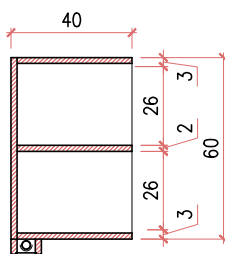

### MÓVEL 02

Móvel aéreo em MDF revestido com melamina na cor cinza, com iluminação embutida

**PLANTA BAIXA**  
Escala 1/25

**VISTA FRONTAL**  
Escala 1/25

**CORTE AA**  
Escala 1/25

**CORTE BB**  
Escala 1/25

### MÓVEL 03

Móvel em MDF revestido com melamina na cor cinza, com tampo e cuba em inox

**CORTE AA**  
Escala 1/25

**CORTE BB**  
Escala 1/25

**PLANTA BAIXA**  
Escala 1/25

obs: Medidas dos ambientes e dos móveis devem ser conferidas no local pelo executante.