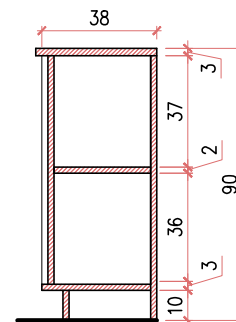

### MÓVEL 02

Móvel aéreo em MDF revestido com melamina na cor cinza, com iluminação embutida

**PLANTA BAIXA**  
Escala 1/25

**VISTA FRONTAL**  
Escala 1/25

**CORTE AA**  
Escala 1/25

**CORTE BB**  
Escala 1/25

### MÓVEL 03

Móvel em MDF revestido com melamina na cor cinza, com tampo e cuba em inox

**CORTE AA**  
Escala 1/25

**CORTE BB**  
Escala 1/25

**PLANTA BAIXA**  
Escala 1/25

obs: Medidas dos ambientes e dos móveis devem ser conferidas no local pelo executante.