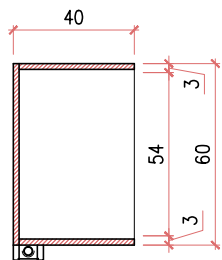

### MÓVEL 02

Móvel aéreo em MDF revestido com melamina na cor cinza, com iluminação embutida

**PLANTA BAIXA**  
Escala 1/25

**VISTA FRONTAL**  
Escala 1/25

**CORTE AA**  
Escala 1/25

**CORTE BB**  
Escala 1/25

### MÓVEL 03

Móvel em MDF revestido com melamina na cor cinza, com tampo e cuba em inox

**CORTE AA**  
Escala 1/25

**CORTE BB**  
Escala 1/25

**PLANTA BAIXA**  
Escala 1/25

obs: Medidas dos ambientes e dos móveis devem ser conferidas no local pelo executante.