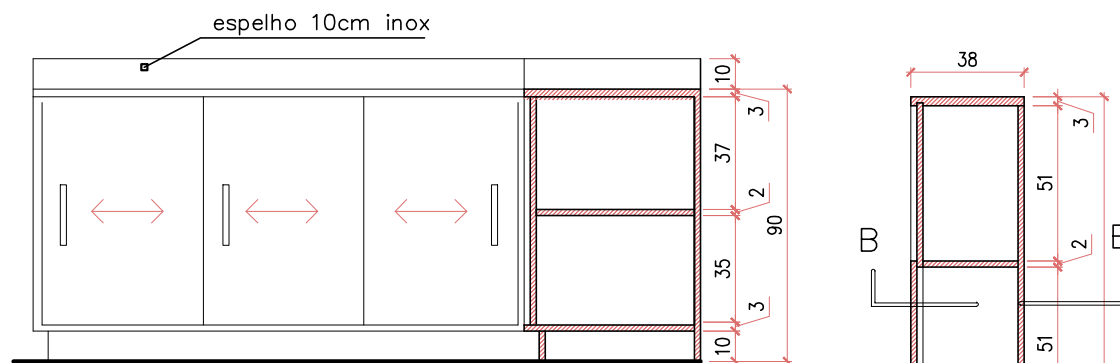

### MÓVEL 02

Móvel aéreo em MDF revestido com melamina na cor cinza, com iluminação embutida

**PLANTA BAIXA**  
Escala 1/25

**VISTA FRONTAL**  
Escala 1/25

**CORTE AA**  
Escala 1/25

**CORTE BB**  
Escala 1/25

### MÓVEL 03

Móvel em MDF revestido com melamina na cor cinza, com tampo e cuba em inox

**CORTE AA**  
Escala 1/25

**CORTE BB**  
Escala 1/25

**PLANTA BAIXA**  
Escala 1/25

obs: Medidas dos ambientes e dos móveis devem ser conferidas no local pelo executante.