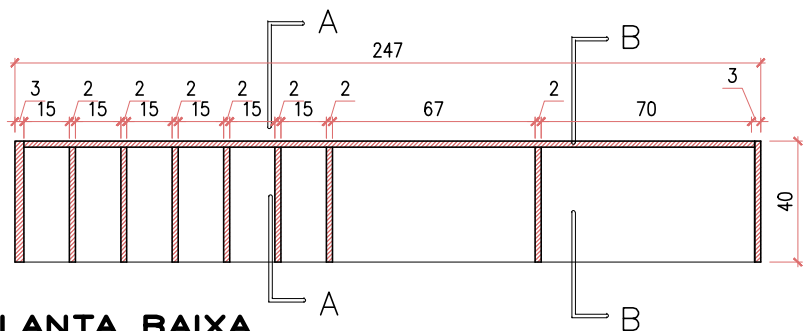

### MÓVEL 02

Móvel aéreo em MDF revestido com melamina na cor cinza, com iluminação embutida

**PLANTA BAIXA**  
Escala 1/25

**VISTA FRONTAL**  
Escala 1/25

**CORTE AA**  
Escala 1/25

**CORTE BB**  
Escala 1/25

### MÓVEL 03

Móvel em MDF revestido com melamina na cor cinza, com tampo e cuba em inox

**CORTE AA**  
Escala 1/25

**CORTE BB**  
Escala 1/25

**PLANTA BAIXA**  
Escala 1/25

obs: Medidas dos ambientes e dos móveis devem ser conferidas no local pelo executante.